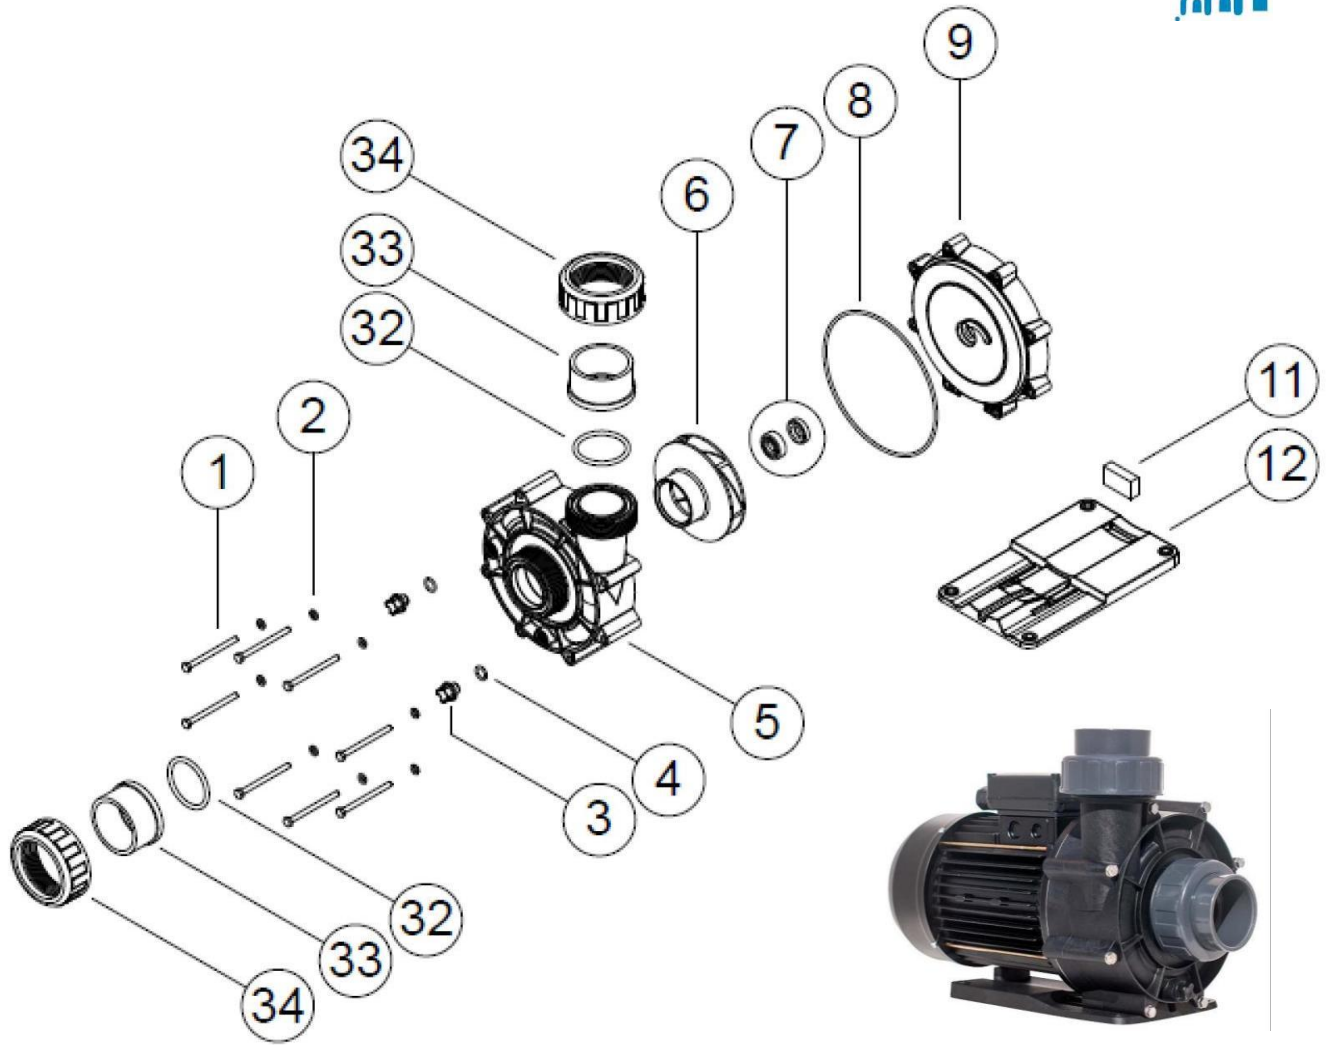

Pompa Cala

Kod	Nr części	Cena netto w EUR/szt
HD026040	1+2	26,76
HD036000	3	5,34
HD021100	4	0,30
HD041165	5	41,16
HD051260	6 do 1,1kW - 1,5HP	41,04
HD051255	6 do 1,5kW - 2HP	41,04
HD051250	6 do 2,2kW - 3HP	41,04
HD051245	6 do 2,9kW - 4HP	41,04
HD051240	6 do 3,3kW - 4,5HP	43,38
HD056005	7	32,46
HD021200	8	9,36
HD061055	8+9	49,92
HD071015	11	2,28
HD066040	12	12,42
hd021122	32	1,44
HD021120	32+33+34	6,12